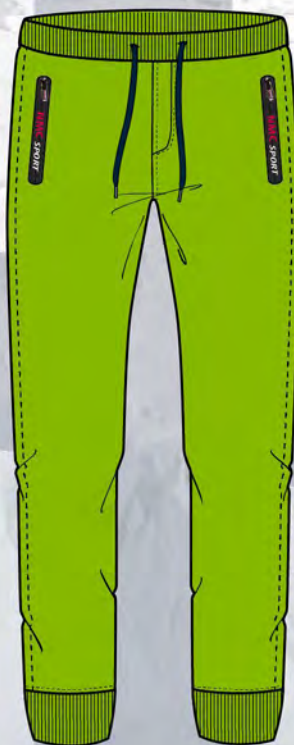

SCUOLA NAUTICA ITALIANA

ART. 919851

LIME

BOX da 6 PZ.

M	L	XL	XXL
1	2	2	1

TG **S** LIBERA

FELPA TECNICA
PERFORMANCE TRAINERS 60% CO 40%PL

FALL WINTER 2019/20