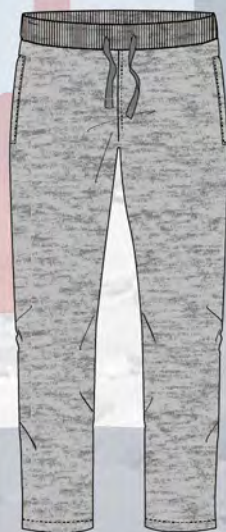

CVC 280 GR.
60% COTONE 40% POLIEST.

BOX da 6 PZ.

M	L	XL	XXL
1	2	2	1

TG **S** LIBERA

FALL WINTER 2019/20

SCUOLA NAUTICA ITALIANA

ART. 919825

REVENTON