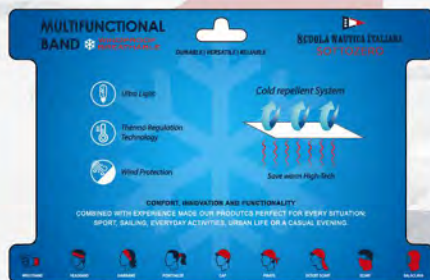

**BOX da 6 PZ.
PER COLORE**

100% ACRYLIC

FALL WINTER 2019/20

**MULTIFUNCTIONAL
BAND** ❄️ **WINDPROOF
BREATHABLE**

SCUOLA NAUTICA ITALIANA

ART. 910202

BLACK ORANGE

BLACK LIME FLUO