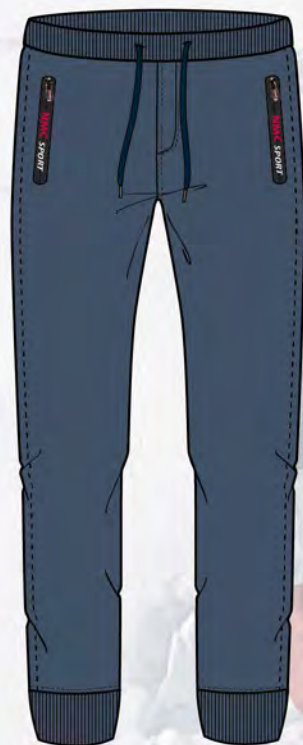

SCUOLA NAUTICA ITALIANA

ART. 919851

REVENTON