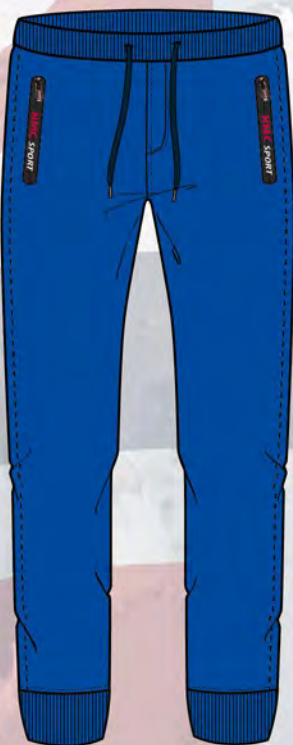

SCUOLA NAUTICA ITALIANA

ART. 919851

BLUETTE

BOX da 6 PZ.

M	L	XL	XXL
1	2	2	1

TG **S** LIBERA

FELPA TECNICA
PERFORMANCE TRAINERS 60% CO 40%PL

FALL WINTER 2019/20